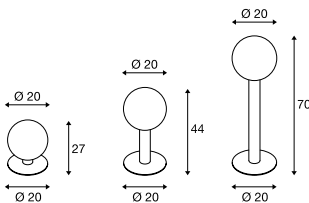

GLOO PURE 27/44/70
Pole, E27SOCKET
INSIDE

Productspecificaties

230 V ~ 50 Hz

Materiaal: aluminium / glas

Maattekening

Aanwijzing

Open kabeleinde

Aanbevolen accessoires

Lichtbronspecificaties

max. 23 W
Ø: max. 4,8 cm L: max. 18 cm

Variant	Art. nr.	EUR
E27 H: 27 cm 1,5 kg ■ antraciet / wit	1001999	77,00
E27 H: 44 cm 1,7 kg ■ antraciet / wit	1002000	102,00
E27 H: 70 cm 1,9 kg ■ antraciet / wit	1002001	113,00