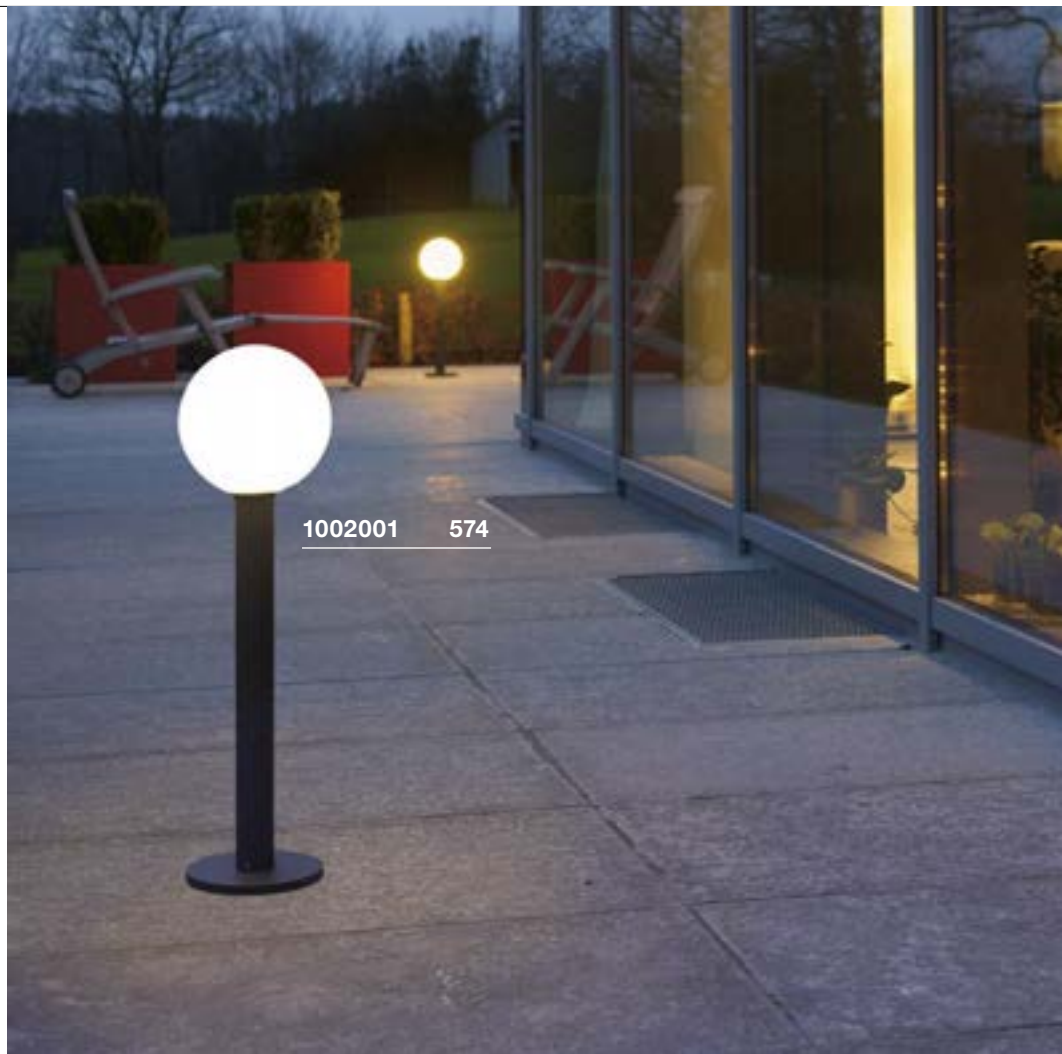

GLOO PURE 27/44/70
Pole, E27SOCKET
INSIDE

Productspecificaties

230 V ~ 50 Hz

Materiaal: aluminium / glas

Maattekening

Aanwijzing

Open kabeleinde

Aanbevolen accessoires

Lichtbronspecificaties

max. 23 W
Ø: max. 4,8 cm L: max. 18 cm

Variant	Art. nr.	EUR
E27 H: 27 cm 1,5 kg ■ antraciet / wit	1001999	77,00
E27 H: 44 cm 1,7 kg ■ antraciet / wit	1002000	102,00
E27 H: 70 cm 1,9 kg ■ antraciet / wit	1002001	113,00